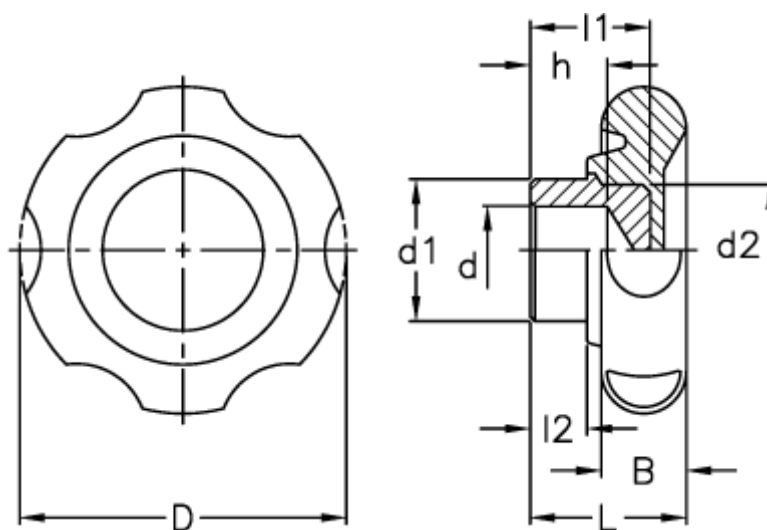

Varenummer: 2302074201
Beskrivelse: E+G Stjernegreb
VL.140/60

Mål

B	= 16	l2 = 10
D	= 61	
D (tol. +0, tol. -0,1)	= 6	
d1	= 20	
d2	= 18	
h	= 15	
L	= 32	
l1	= 20	